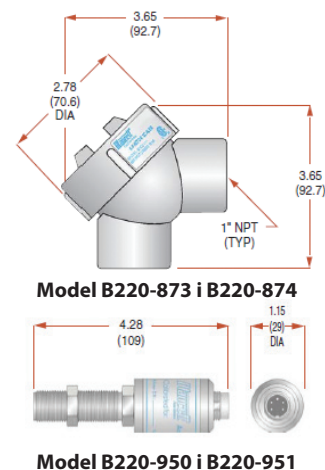

### CECHY

- Zamiana wyjścia częstotliwościowego na liniowy sygnał analogowy
- Wybór pomiędzy wyjściem 4...20 mA lub 0...5V DC
- Dokładność pomiaru częstotliwości to  $\pm 0,1\%$
- Umożliwia integrację z urządzeniami odczytującymi
- Dwie możliwości montażu w celu ułatwienia instalacji

### WYMIARY

Wymiary w calach (mm).